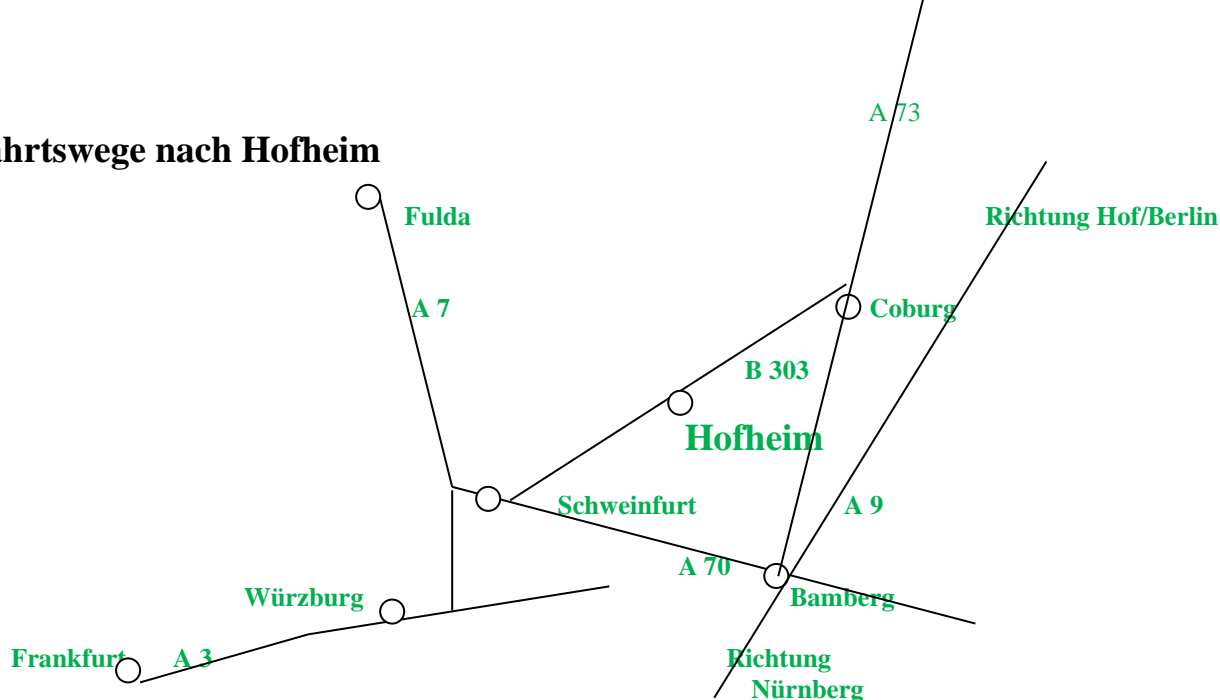

Anfahrtswege nach Hofheim

In Hofheim folgen Sie bitte der Beschilderung Richtung Freibad /Hallenbad/Haus des Gastes und dann den Hinweisschildern

Am Kreisel „Wegweiser Geflügelzüchter“, Ausstellungshalle GZV Ibind“, Johannisstrasse 25 a, dann „Symbol“ Leghornhahn folgen.

Wohnwagenstellplatz in Hofheim: Johannisstr. 30, 200 Meter neben der Ausstellungshalle

[Ferienhäuser und Wohnungen in 97491 Friesenhausen \(4 km\)](#)

Ferienwohnung „ Am Wanderweg “ bis 6 Personen	09523 /6459
Ferien im Fachwerkhof www.ferien-im-fachwerkhaus.de	01520 /2039135
Ferienhaus im Lamm www.ferienhaus-im-weißen-lamm.de	09523/5028159
Pension Wohlgemuth: Königsberg/ OT Unfinden (5 km)	09525/302
Gasthof/Kaffee: Königsberg (6 km)	09525/92320
Hotel „Goldener Stern“: Königsberg (6 km)	09525/92210